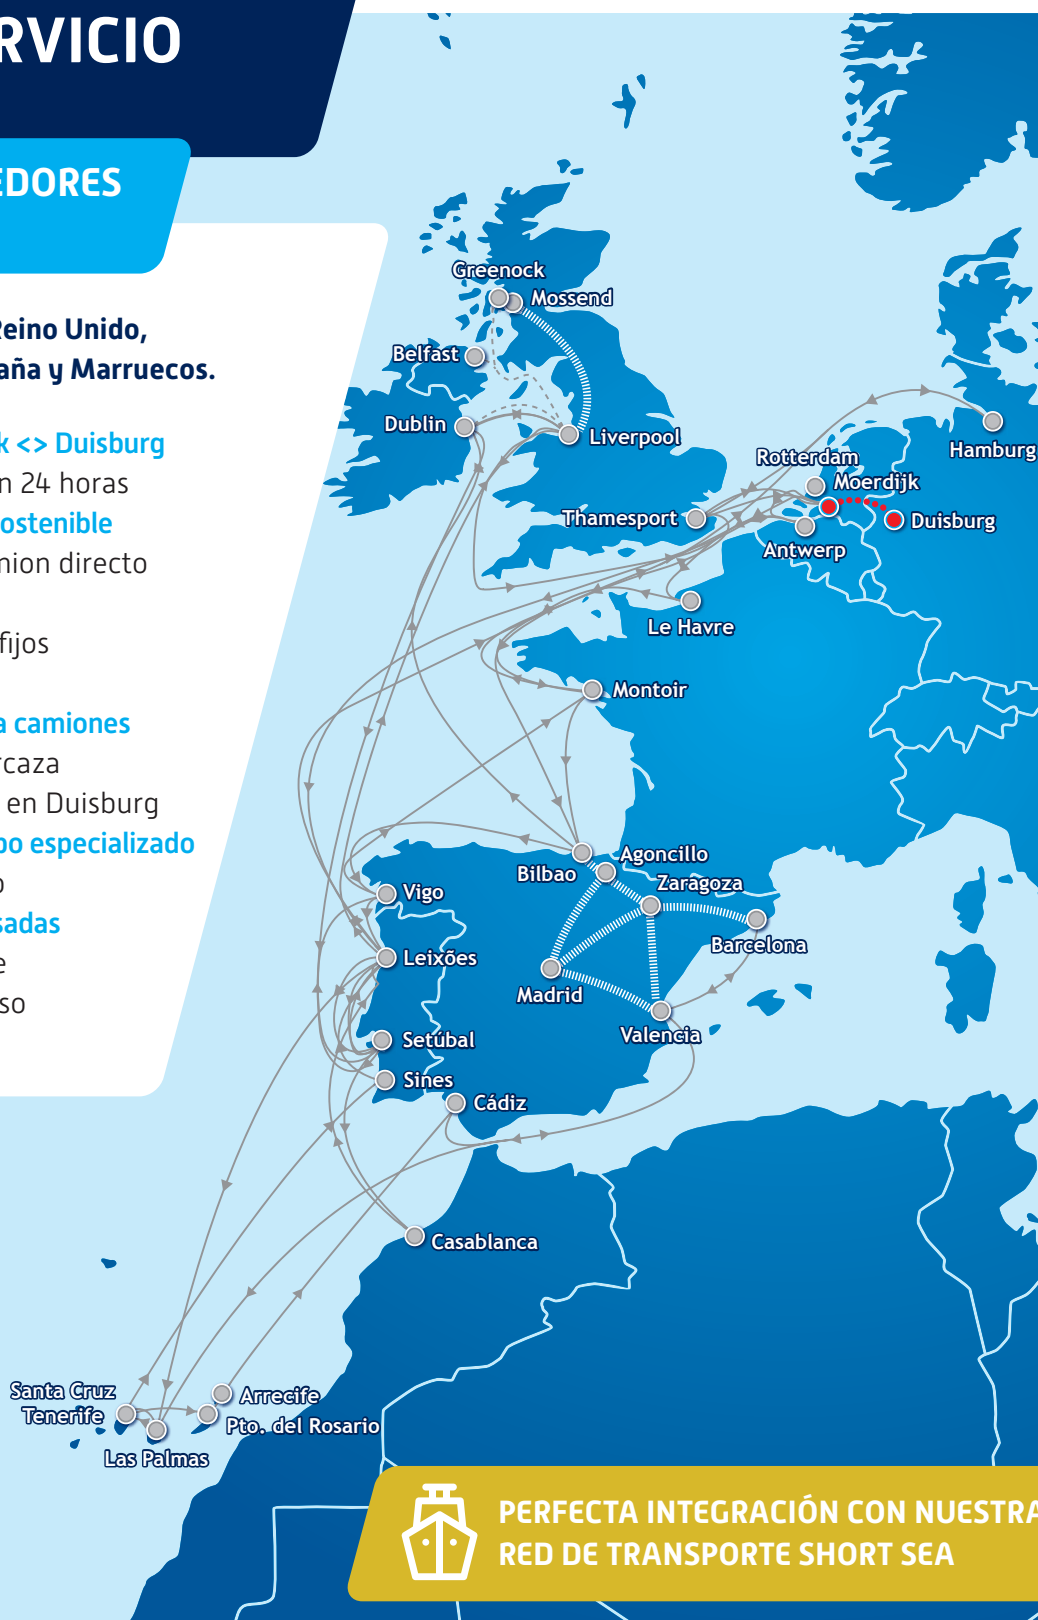

## SERVICIO DE CONTENEDORES RÁPIDO Y FIABLE

Conexión de Alemania con el Reino Unido, Irlanda, Francia, Portugal, España y Marruecos.

- 3 salidas por semana Moerdijk <> Duisburg
- Tiempos de tránsito cortos: en 24 horas
- Alternativa rápida, segura y sostenible
- Alternativa intermodal al camión directo
- Servicio competitivo
- Barcaza dedicada y horarios fijos
- Puerta-Puerta
- Evite el peaje neerlandés para camiones mediante transporte por barcaza
- Depósito de almacenamiento en Duisburg
- Supervisión por nuestro equipo especializado en todo el proceso operativo
- Transporte de cargas más pesadas en un radio de 150 km desde Duisburg (4 toneladas de peso adicional permitido)

PERFECTA INTEGRACIÓN CON NUESTRA RED DE TRANSPORTE SHORT SEA

### Moerdijk – Duisburg

Salida	Llegada
Mar 15:30	Mié 13:00
Jeu 18:00	Vie 15:00
Dom 12:00	Lun 09:00

### Duisburg – Moerdijk

Salida	Llegada
Mié 21:00	Jeu 10:00
Vie 23:00	Sáb 10:00
Lun 18:00	Mar 07:00

Para más información sobre nuestros horarios, precios o servicios, visite [weclines.com/es](http://weclines.com/es) o llame a su oficina local.